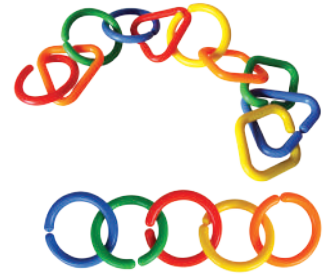

EDC-2322
CADENAMIX