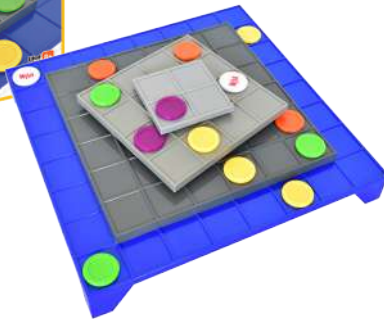

8+

8+

JEF-1294

GIRA Y ALÍNEA

Medida Tablero: 27 x 27 x 6 cm

Contiene: 1 Tablero, 73 Fichas, 1 Bolsa para fichas y 1 Instructivo.

Logra 4 en línea. ¡Un sólo giro del tablero puede cambiarlo todo!

JEF-1300