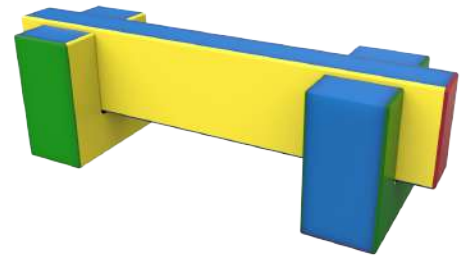

V-2501
VIGA DE EQUILIBRIO

Medida: 120 x 40 x 40 cm
Estimula coordinación de movimientos, equilibrio, gateo, empuje y destreza.

V-1450
KIT GRANDE 3 PZS

K-218
CUBO ROMPECABEZAS

V-3728
KIT PEQUE 11 PZS