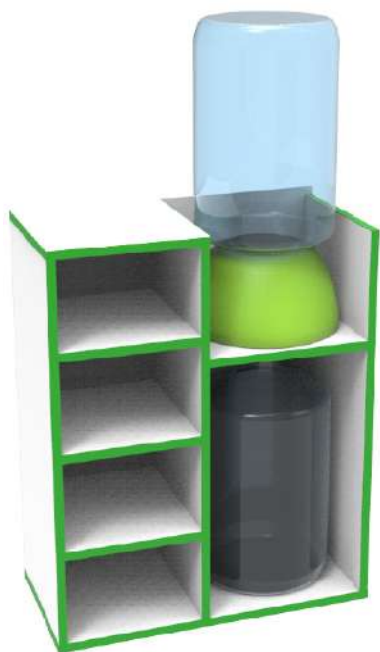

9999-C

**ORGANIZADOR LATERAL CHICO
4 SECCIONES**

Medida: 62 x 62 x 32 cm

Locker con cerrojo y llaves. 5 niveles.

Melamina con 4 espacios para almacenar. Tiene el tamaño perfecto para áreas de juegos, escolares y el hogar.

Colores disponibles
Available Colors

9999-B

DISPENSADOR PARA AGUA

Medida: 63.5 x 80 x 30 cm

Colores disponibles
Available Colors

1610-EDC

ZAPATERO

Medida: 40 cm de alto x 120 cm de largo x 20 cm de profundidad.

2 espacios para almacenar, con el tamaño ideal para zapatos de niños. Adecuado para el hogar, espacios escolares o de juego.

Colores disponibles
Available Colors

999-D4

PORTA CEPILLOS

Medida: 34 x 48 x 6 cm