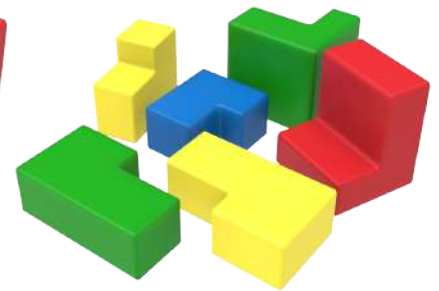

V-2501
VIGA DE EQUILIBRIO

Medida: 120 x 40 x 40 cm
Estimula coordinación de movimientos, equilibrio, gateo, empuje y destreza.

V-1450
KIT GRANDE 3 PZS

K-218
CUBO ROMPECABEZAS

V-3728
KIT PEQUE 11 PZS