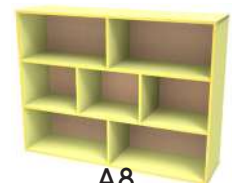

A6

9630-A

ORGANIZADOR PARA MATERIAL

Medida: 120 x 90 x 30 cm

Tres niveles que ofrecen amplio espacio de almacenamiento para juegos, juguetes, y en general el material de clase.

Colores disponibles
Available Colors

Durables y resistentes a la humedad.
Durable and moisture resistant.

A8

L7

9760-L

LIBRERO

Medida: 120 x 70 x 30 cm

Puede ser usado como librero o juguetero. 5 niveles.

Colores disponibles
Available Colors