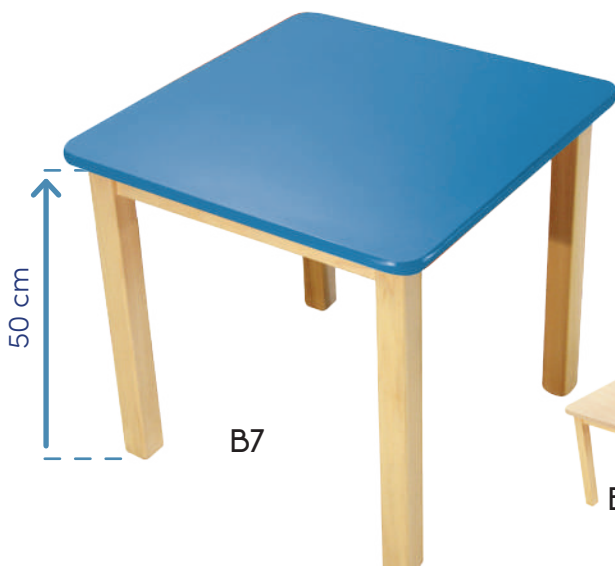

Muebles de Madera

GARANTÍA DE 5 AÑOS
APLICA RESTRICCIONES

Nuevo color Madera Claro

9320-B

MESA REDONDA

Medida: 120 x 50 cm

Mesa de trabajo redonda con patas de madera sólida y cubierta de melamina.

BM

Colores disponibles
Available Colors

9020-A

MESA CUADRADA

Medida: 60 x 60 x 50 cm

Mesa de trabajo cuadrada con patas de madera sólida y cubierta de melamina.

B7

50 cm

Colores disponibles
Available Colors

9220-B

MESA RECTANGULAR

Medida: 120 x 60 x 50 cm

Mesa de trabajo rectangular con patas de madera sólida y cubierta de melamina.

B8

Colores disponibles
Available Colors

Durables y resistentes a la humedad.
Durable and moisture resistant.

9120-G

SILLA DIAKO

Medida: 27 x 27 x 29 cm

Silla de madera para preescolar.

Colores disponibles
Available Colors

A6

9630-A

ORGANIZADOR PARA MATERIAL