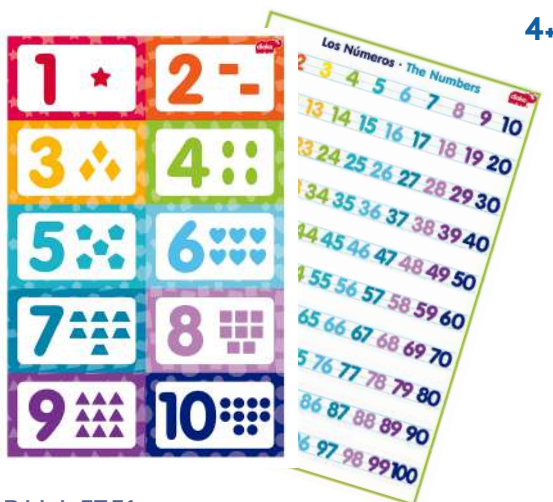

BU-L5751
LÁMINA NÚMEROS