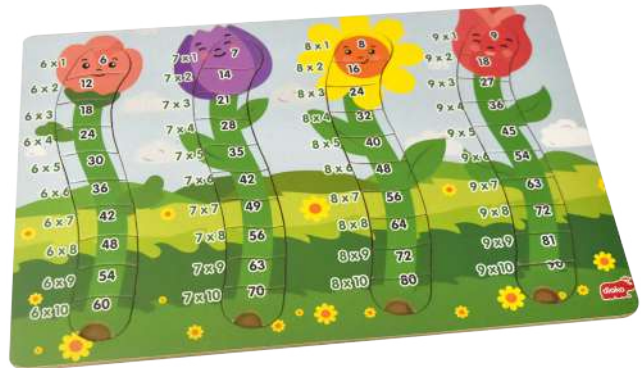

7+

6227-A

R MAPA DE MÉXICO

Medida: 40 x 30 x .05 cm
Contiene: 28 piezas y 1 base de madera.

Rompecabezas Tablas Multiplicar

Medida: 30 x 20 x 1 cm
Contiene: 40 piezas y 1 base.

EDAD: 6+

6126-A

ROMPECABEZAS TABLAS MULTIPLICAR DINOS 2-5

6126-A

ROMPECABEZAS TABLAS MULTIPLICAR GUSANOS 2-5

6126-B

ROMPECABEZAS TABLAS MULTIPLICAR JIRAFAS 6-9

6126-B

ROMPECABEZAS TABLAS MULTIPLICAR FLORES 6-9