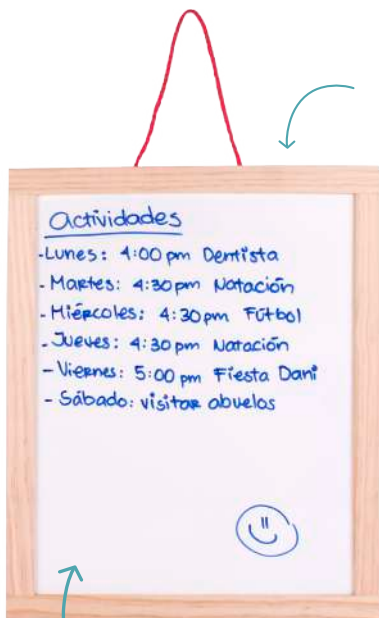

Tableros Didácticos

¡2 en 1! Por un lado imanes y por el otro pintarrón. Promueve y motiva buenos hábitos por medio de acciones y recompensas.

Medida: 44 x 34 x 1 cm

Cuelga Fácil

3+

3+

3+

BU-8042

RESPONSABILIDADES

Contiene: 1 tablero, 12 fichas de actividades, 50 fichas de calificación y 1 plumón base agua.

BU-6886

TIEMPO DIGITAL

Contiene: 1 tablero, 40 fichas y 1 plumón base agua.

BU-6893

EMOCIONES

Contiene: 1 tablero, 40 fichas y 1 plumón base agua.

Marco de Madera

Escribe y Borra detrás del Tablero

Magnéticos

6+

BU-6727

JUEGO DE PESCA MAGNÉTICA

Medida Caja: 30 x 24 x 3 cm

Contiene: 14 piezas.

El juego contiene 2 cañas de pescar y 12 peces diferentes.