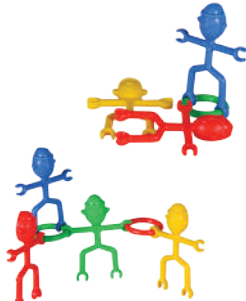

**EDC-2357
ACROBACLOWNS**

Medida Empaque: 34 x 29 x 5 cm
Medida Pieza: 9x 7 x 2 cm