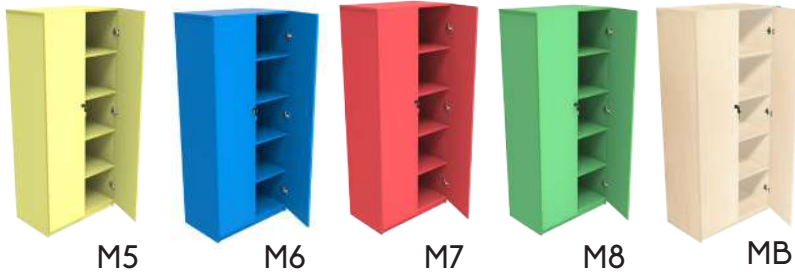

M5

M6

M7

M8

MB

9780-M

LOCKER PARA MAESTRO

Medida: 160 x 70 x 40 cm

Locker con cerrojo y llaves. 5 niveles.

Puedes agregar rueditas. *Consúltalo con tu agente de Ventas.