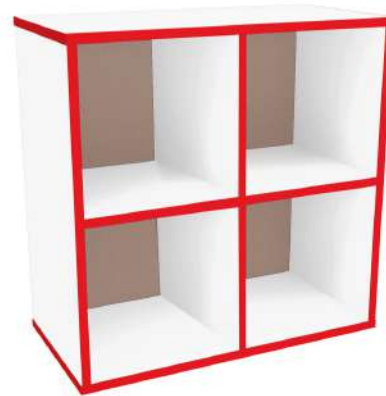

L6

L8

L1

L2

L3

L4

B6

Almacén posterior para libros.
Book display with back shelves.

Medida: 160 x 70 x 40 cm

Locker con cerrojo y llaves. 5 niveles.

Puedes agregar rueditas. *Consúltalo con tu agente de Ventas.

9999-A

ESCRITORIO PARA MAESTRO

Medida: 1.20 m x 60 cm x 70 cm

Colores disponibles
Available Colors

9999-C

**ORGANIZADOR LATERAL CHICO
4 SECCIONES**

Medida: 62 x 62 x 32 cm

Locker con cerrojo y llaves. 5 niveles.

Melamina con 4 espacios para almacenar. Tiene el tamaño perfecto para áreas de juegos, escolares y el hogar.