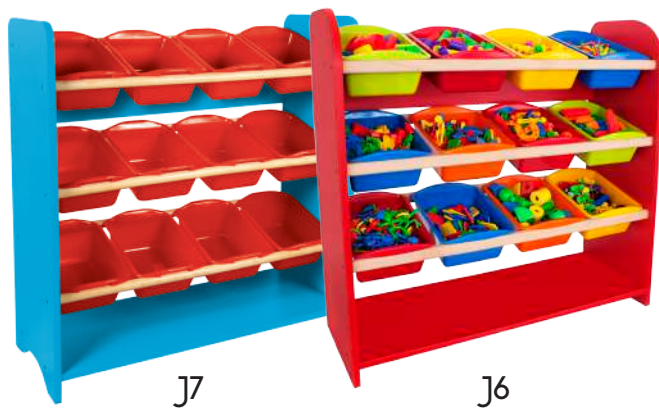

J7

J6

El color de las charolas puede variar

9770-J

JUGUETERO EDUCREA

Medida: 90 x 60 x 30 cm

Contiene: 12 Charolas

Ideal para guardar material didáctico y organizarlo.