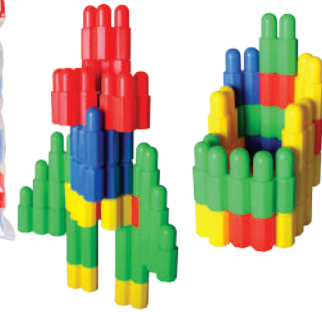

EDC-2321
TEJE ABC

Medida Empaque: 28 x 29 x 5 cm
Medida Pieza: 5 x 5 x 0.5 cm

EDC-2327
ROCKET

Medida Empaque: 34 x 29 x 5 cm
Medida Pieza: 5 x 4 x 2 cm

**EDC-2326
CONSTRUUEDAS**

Medida Empaque: 31 x 29 x 5 cm
Medida Pieza: 4 x 4 x 1 cm

**EDC-2364
OBLIZ**

Medida Empaque: 28 x 29 x 5 cm
Medida Pieza: 8 x 8 x 3 cm

**EDC-2357
ACROBACLOWNS**

Medida Empaque: 34 x 29 x 5 cm
Medida Pieza: 9x 7 x 2 cm

**EDC-2373
TUBIBLOCK**

Medida Empaque: 28 x 29 x 5 cm
Medida Pieza: 2.5 cm