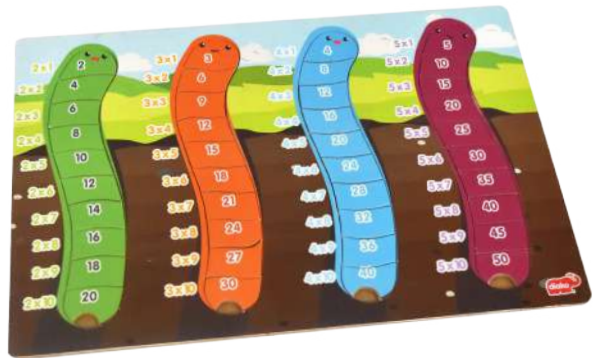

Rompecabezas Tablas Multiplicar

Medida: 30 x 20 x 1 cm
 Contiene: 40 piezas y 1 base.

EDAD: 6+

6126-A

ROMPECABEZAS TABLAS MULTIPLICAR DINOS 2-5

6126-A

ROMPECABEZAS TABLAS MULTIPLICAR GUSANOS 2-5

6126-B