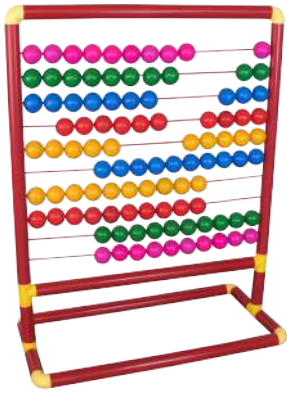

K-205

CUBO DE FRACCIONES

Medida: 20 x 20 cm

Ideal como introducción al mundo de las fracciones. Estimula la percepción táctil-visual.

K-227

CUBOS ABECEDARIO

K-3025
ABACO G. 10 LINEAS

K-340
PARACAÍDAS SIN HOYOS