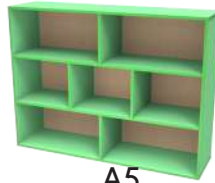

A6

9630-A

ORGANIZADOR PARA MATERIAL

Medida: 120 x 90 x 30 cm

Tres niveles que ofrecen amplio espacio de almacenamiento para juegos, juguetes, y en general el material de clase.

Colores disponibles
Available Colors

Durables y resistentes a la humedad.
Durable and moisture resistant.

A5

L7

9760-L

LIBRERO

Medida: 120 x 70 x 30 cm

Puede ser usado como librero o juguetero. 5 niveles.

Colores disponibles
Available Colors