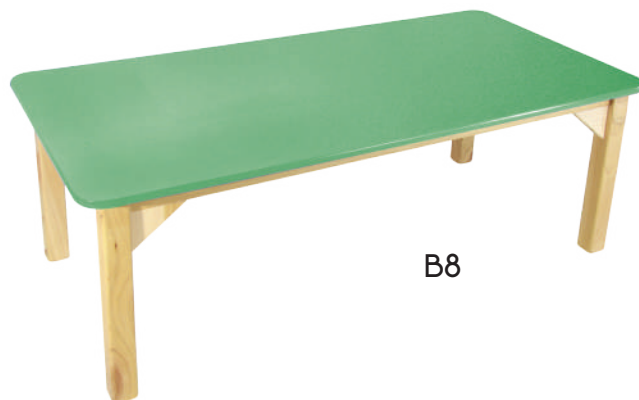

Muebles de Madera

GARANTÍA DE 5 AÑOS
APLICA RESTRICCIONES

Nuevo color Madera Claro

9320-B

MESA REDONDA

Medida: 120 x 50 cm

Mesa de trabajo redonda con patas de madera sólida y cubierta de melamina.

BM

Colores disponibles
Available Colors

9020-A

MESA CUADRADA

Medida: 60 x 60 x 50 cm

Mesa de trabajo cuadrada con patas de madera sólida y cubierta de melamina.

B7

50 cm

Colores disponibles
Available Colors

9220-B

MESA RECTANGULAR

Medida: 120 x 60 x 50 cm

Mesa de trabajo rectangular con patas de madera sólida y cubierta de melamina.

B8

Colores disponibles
Available Colors

Durables y resistentes a la humedad.
Durable and moisture resistant.

9120-G

SILLA DIAKO

Medida: 27 x 27 x 29 cm

Silla de madera para preescolar.

Colores disponibles
Available Colors

A6

9630-A

ORGANIZADOR PARA MATERIAL