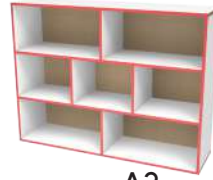

A6

9630-A

ORGANIZADOR PARA MATERIAL

Medida: 120 x 90 x 30 cm

Tres niveles que ofrecen amplio espacio de almacenamiento para juegos, juguetes, y en general el material de clase.

Colores disponibles
Available Colors

Durables y resistentes a la humedad.
Durable and moisture resistant.

A2

L7

9760-L

LIBRERO

Medida: 120 x 70 x 30 cm

Puede ser usado como librero o juguetero. 5 niveles.

Colores disponibles
Available Colors