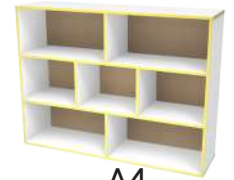

A6

9630-A

ORGANIZADOR PARA MATERIAL

Medida: 120 x 90 x 30 cm

Tres niveles que ofrecen amplio espacio de almacenamiento para juegos, juguetes, y en general el material de clase.

Colores disponibles
Available Colors

Durables y resistentes a la humedad.
Durable and moisture resistant.

A4

L7

9760-L

LIBRERO

Medida: 120 x 70 x 30 cm

Puede ser usado como librero o juguetero. 5 niveles.

Colores disponibles
Available Colors