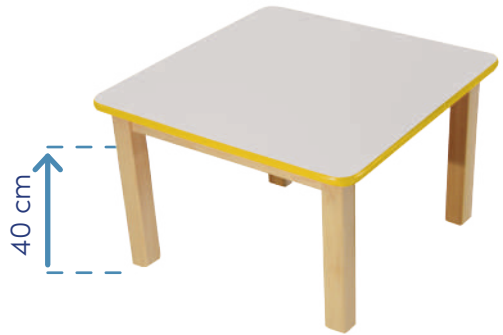

Pintarrón para marcadores de agua. Marco de madera con base para plumones y borrador.

999-D3

PERCHERO PARA MOCHILAS

Medida: 120 x 20 x 15 cm

fabricado en melamina con acabado natural.

Tiene 8 perchas para colgar. Ideal para espacios escolares, de juego y/o casa.

2+

9523-A
SILLÓN PARA MATERNAL
Medida: 30x 30 x 43 cm

2+

9423-B
MESA PARA MATERNAL
Medida: 60 x 60 x 40 cm

2+

AF-0001
KIT AMSTERDAM

Medida Mesa: 60 x 60 x 51 cm Silla: 30 x 30 x 33 cm
Ideal para los más pequeños.
El producto viene desarmado.