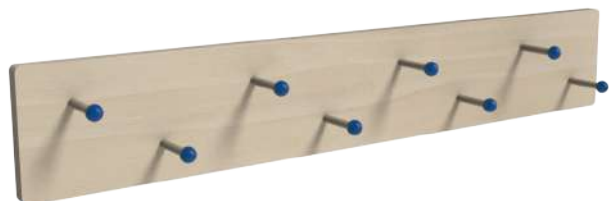

Pintarrón para marcadores de agua. Marco de madera con base para plumones y borrador.

999-D3

PERCHERO PARA MOCHILAS

Medida: 120 x 20 x 15 cm

fabricado en melamina con acabado natural.

Tiene 8 perchas para colgar. Ideal para espacios escolares, de juego y/o casa.

2+

9523-A
SILLÓN PARA MATERNAL
Medida: 30x 30 x 43 cm

2+

9423-B
MESA PARA MATERNAL
Medida: 60 x 60 x 40 cm

2+

AF-0001
KIT AMSTERDAM

Medida Mesa: 60 x 60 x 51 cm Silla: 30 x 30 x 33 cm
Ideal para los más pequeños.
El producto viene desarmado.