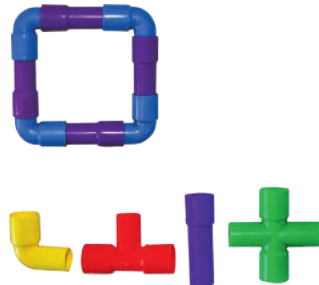

EDC-2321
TEJE ABC

Medida Empaque: 28 x 29 x 5 cm
Medida Pieza: 5 x 5 x 0.5 cm

EDC-2327
ROCKET

Medida Empaque: 34 x 29 x 5 cm
Medida Pieza: 5 x 4 x 2 cm

**EDC-2326
CONSTRUUEDAS**

Medida Empaque: 31 x 29 x 5 cm
Medida Pieza: 4 x 4 x 1 cm

**EDC-2364
OBLIZ**

Medida Empaque: 28 x 29 x 5 cm
Medida Pieza: 8 x 8 x 3 cm

**EDC-2357
ACROBACLOWNS**

Medida Empaque: 34 x 29 x 5 cm
Medida Pieza: 9x 7 x 2 cm

**EDC-2373
TUBIBLOCK**

Medida Empaque: 28 x 29 x 5 cm
Medida Pieza: 2.5 cm