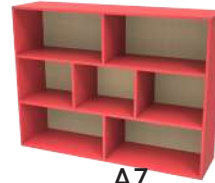

A6

9630-A

ORGANIZADOR PARA MATERIAL

Medida: 120 x 90 x 30 cm

Tres niveles que ofrecen amplio espacio de almacenamiento para juegos, juguetes, y en general el material de clase.

Colores disponibles
Available Colors

Durables y resistentes a la humedad.
Durable and moisture resistant.

A7

L7

9760-L

LIBRERO

Medida: 120 x 70 x 30 cm

Puede ser usado como librero o juguetero. 5 niveles.

Colores disponibles
Available Colors