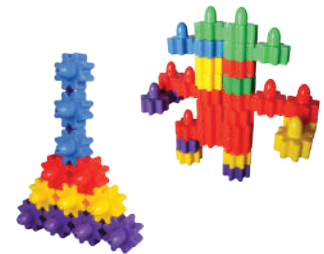

Medida Empaque: 34 x 29 x 5 cm
Medida Pieza: 6 x 6 x 0.5 cm

EDC-2324
MIXENGRANES

Medida Empaque: 28 x 29 x 5 cm
Medida Pieza: 2.5 cm