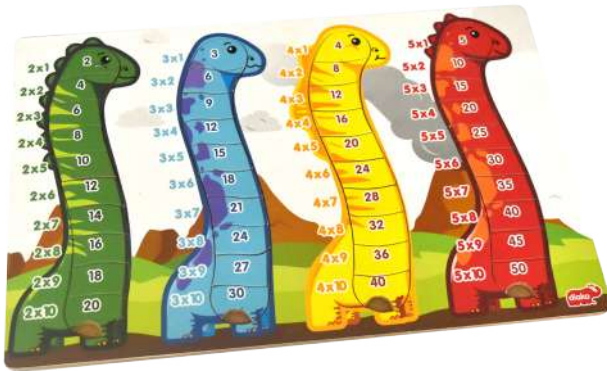

6126-A

ROMPECABEZAS TABLAS MULTIPLICAR DINOS 2-5