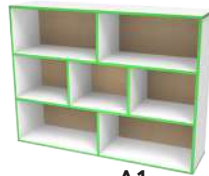

A6

9630-A

ORGANIZADOR PARA MATERIAL

Medida: 120 x 90 x 30 cm

Tres niveles que ofrecen amplio espacio de almacenamiento para juegos, juguetes, y en general el material de clase.

Colores disponibles
Available Colors

Durables y resistentes a la humedad.
Durable and moisture resistant.

A1

L7

9760-L

LIBRERO

Medida: 120 x 70 x 30 cm

Puede ser usado como librero o juguetero. 5 niveles.

Colores disponibles
Available Colors