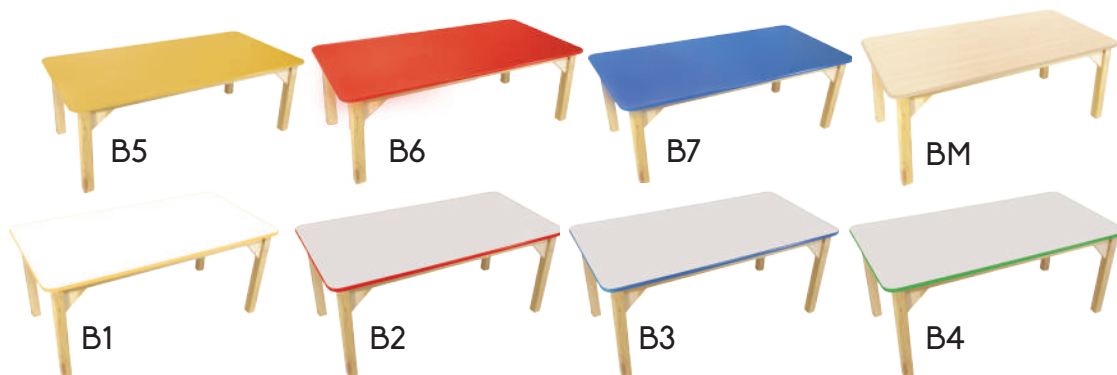

Colores disponibles
Available Colors

9020-A

MESA CUADRADA

Medida: 60 x 60 x 50 cm

Mesa de trabajo cuadrada con patas de madera sólida y cubierta de melamina.

B7

50 cm

Colores disponibles
Available Colors

9220-B

MESA RECTANGULAR

Medida: 120 x 60 x 50 cm

Mesa de trabajo rectangular con patas de madera sólida y cubierta de melamina.

B8

Colores disponibles
Available Colors

Durables y resistentes a la humedad.
Durable and moisture resistant.

9120-G

SILLA DIAKO

Medida: 27 x 27 x 29 cm

Silla de madera para preescolar.

Colores disponibles
Available Colors

A6

9630-A

ORGANIZADOR PARA MATERIAL