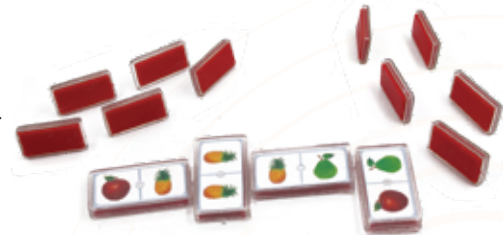

DOMINÓ JR FRUTAS 28 pzas.
EDU-184 CB: 7501991867403

Estuche con 28 pzas. de dominó con frutas.
Medida: 10 x 5.5 cm.