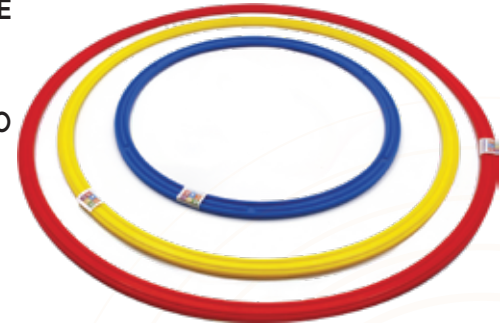

ARO ULA-ULA PLANO SÓLIDO GRANDE

EDU-027 CB: 7501991820262

Medida: 63 cm./pieza

ARO ULA-ULA PLANO SÓLIDO MEDIANO

EDU-024 CB: 7501991818917

Medida: 53 cm./pieza

ARO ULA-ULA PLANO SÓLIDO CHICO

EDU-031 CB: 7501991818924

Medida: 39.5 cm./pieza

Aro individual de plástico rígido.

KIT FLOR IMPERIAL

EDU-029 CB: 7501991820408

35 pzas. en forma de flor, empacado en bolsa,
incluye una charola para facilitar el guardado.
Medida: 9 cm./pieza