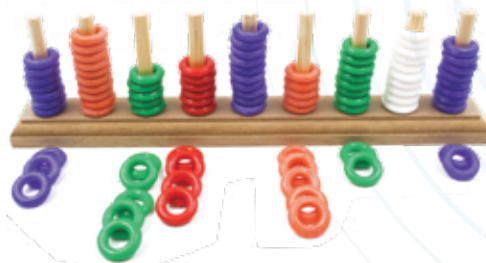

Base y cuentas de madera coloridas, base curva.

Medida: 22.5 x 8 x 22.5 cm.

ÁBACO No. 2 - 10 HILERAS RECTO

T003 CB: 7501991813837

Base y cuentas de madera coloridas.

Medida: 22.5 x 5 x 30 cm.

ÁBACO VERTICAL 9 HILERAS

K01 CB: 7501991813066

Consiste en una base de madera con postes por las que corren cuentas de plástico de colores.

Medida: 33 x 4.5 x 9 cm.

ÁBACO VERTICAL 6 HILERAS

K02 CB: 7501991813073

Consiste en una base de madera con postes por las que corren cuentas de plástico de colores.