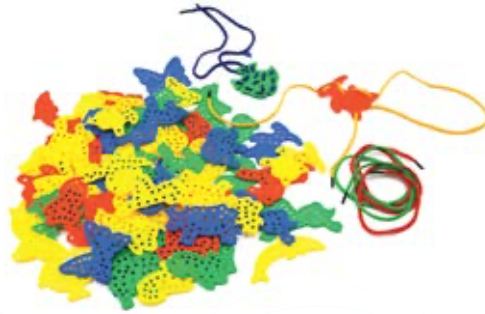

TEJEFIGURAS 148 pzas. IDCR-061 CB: 7501991844695

148 piezas de ensamble de plástico, incluye cordones para ensartar.
Medida de bolsa: 31 x 30 x 3 cm.
Medida de pieza: de 5 a 7 cm. aprox.