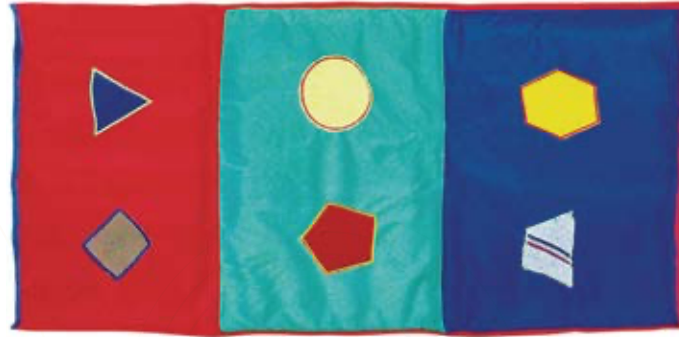

TAPETE TEXTURA

0277 CB: 7501991802770

1 tapete con 6 texturas diferentes.
Empacado en bolsa con agarraderas.
Medida: 120 x 60 cm.

Coordinación

Convivencia

Juegos al aire libre

DOMINÓ GIGANTE PUNTOS

0234 CB: 7501991802343