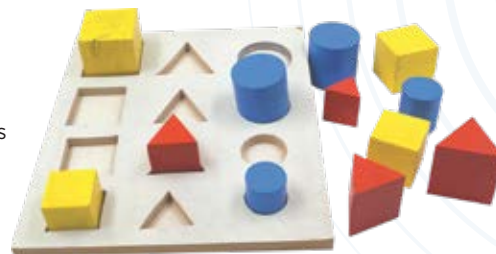

TABLA GEOMÉTRICA DECRECIANTE

K44 CB: 7501991813554

Tabla de madera con perforaciones y 12 figuras geométricas de madera, de diferentes tamaños y colores.

Medida: 23 x 23 x 6 cm.