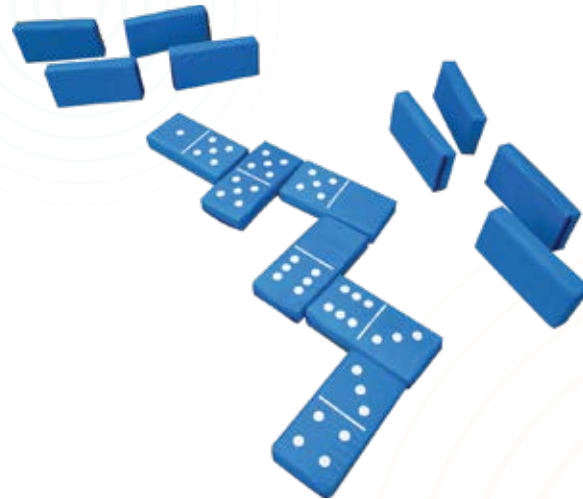

Dominó tradicional con puntos, 28 pzas.
gigantes.
Medida: 30 x 14 x 5 cm./pieza.

Coordinación

Matemáticas

Convivencia

Juegos al aire libre

**BONGO INFANTIL DOBLE
CHICO 11.6 Ø X 10.5 cms.**

1001 CB: 7501991827001