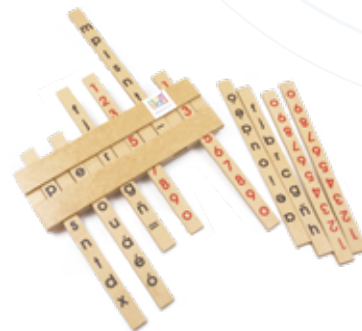

JAULA ZOOLOGICO

EZ28 CB: 7501991813042

Jaula desarmable con 8 rompecabezas de animales.

Medida: 17 x 17 x 13 cm.

ALFABETICÓN

E147 CB: 7501991811765

Base con 10 tablillas impresas con letras y números por ambos lados para formar palabras y operaciones básicas.

Medida: 24 x 8 cm. Base.

CAJA DE LETRAS SCRIPT TAPA AZUL

A33A CB: 7501991810416

Manejo de lenguaje escrito, ortografía, aumento de vocabulario, dictado y copia con letra de molde. 80 pzas.

Medida: 29 x 19 x 4.5 cm.