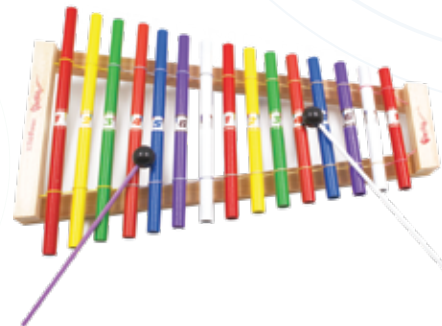

XILÓFONO 15 NOTAS

11642 CB: 7501991811642

Base de madera, con notas de colores, afinadas. Incluye 1 par de baquetas. Medida: 42.5 x 26.5 cm. Base.