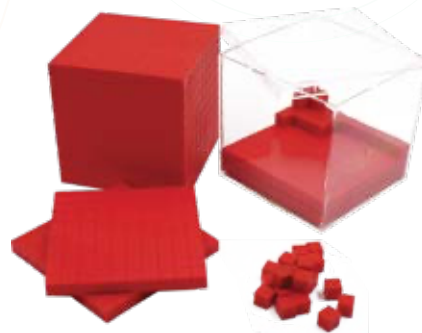

EDU-159 CB: 7501991820231

10 pzas. de cuerpos geométricos huecos en 3 dimensiones. Estuche de plástico.
Medida: 4 y 5 cm. altura, 5 cm. diámetro.

TUERCAS Y TORNILLOS MIXTOS

EDU-166 CB: 7501991867175

Bolsa con 80 pzas. de tornillos en 5 colores y 4 figuras diferentes.
Medida: 5.5 x 4 cm./pieza.

BASE 10 CON CUBO TRANSPARENTE

EDU-167 CB: 7501991867199

Charola con 100 unidades, 10 decenas, 10 centenas y 1 cubo transparente.
Medida: 10 x 10 cm.

BASE 10 120 pzas.

EDU-173 CB: 7501991867250

Charola con 100 unidades, 10 decenas,
10 centenas.