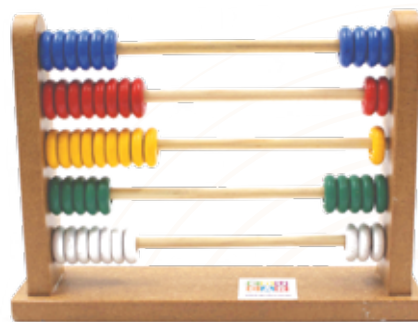

Paquete con 30 cubos de madera de colores, con letra de molde y números, serigrafiados en cada una de sus caras.

Medida: 2.5 cm./pieza.

ÁBACO CON 5 HILERAS

T001 CB: 7501991813806

Base y cuentas de madera coloridas.

Medida: 23 x 5 x 15.5 cm.

ÁBACO CON LETRAS

T004 CB: 7501991813844

Base y cuenta de madera coloridas, con cubos con letras y números.

Medida: 22.5 x 8 x 22.5 cm.

ÁBACO No. 1 - 10 HILERAS CURVO

T002 CB: 7501991813813