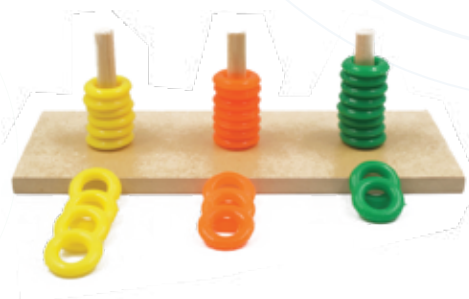

Medida: 22 x 4.5 x 9 cm.

ÁBACO VERTICAL 4 HILERAS

K03 CB: 7501991813080

Consiste en una base de madera con postes por las que corren cuentas de plástico de colores.

Medida: 17 x 4.5 x 9 cm.

ÁBACO VERTICAL 5 HILERAS

K03A CB: 7501991813097

Consiste en una base de madera con postes por las que corren cuentas de plástico de colores.

Medida: 23 x 5 x 15.5 cm.

ÁBACO VERTICAL 3 HILERAS

K04 CB: 7501991813103

Consiste en una base de madera con postes por las que corren cuentas de plástico de colores.

Medida: 7 x 4.5 x 9 cm.

ÁBACO VERTICAL 10 HILERAS

K10A CB: 7501991812489

Consiste en una base de madera con postes por las que corren cuentas de plástico de colores.

Medida: 36.6 x 4.5 x 9 cm.

DOMINÓ ADICIÓN