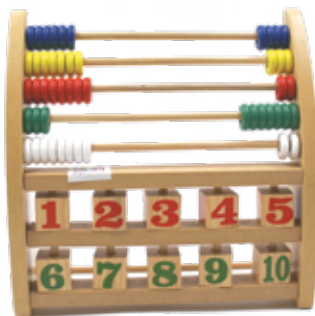

Medida: 23 x 5 x 15.5 cm.

ÁBACO CON LETRAS

T004 CB: 7501991813844

Base y cuenta de madera coloridas, con cubos con letras y números.

Medida: 22.5 x 8 x 22.5 cm.

ÁBACO No. 1 - 10 HILERAS CURVO

T002 CB: 7501991813813