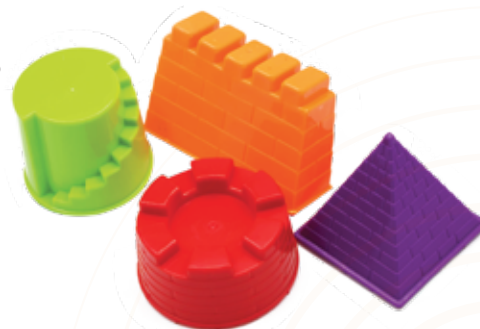

MOLDES PARA ARENA CASTILLOS

AM-4372   CB: 7501991864372

Bolsa con 4 moldes de plástico.
Medida de bolsa: 19 x 19 cm.
Medida de pieza: 8 x 6.5 cm. aprox.